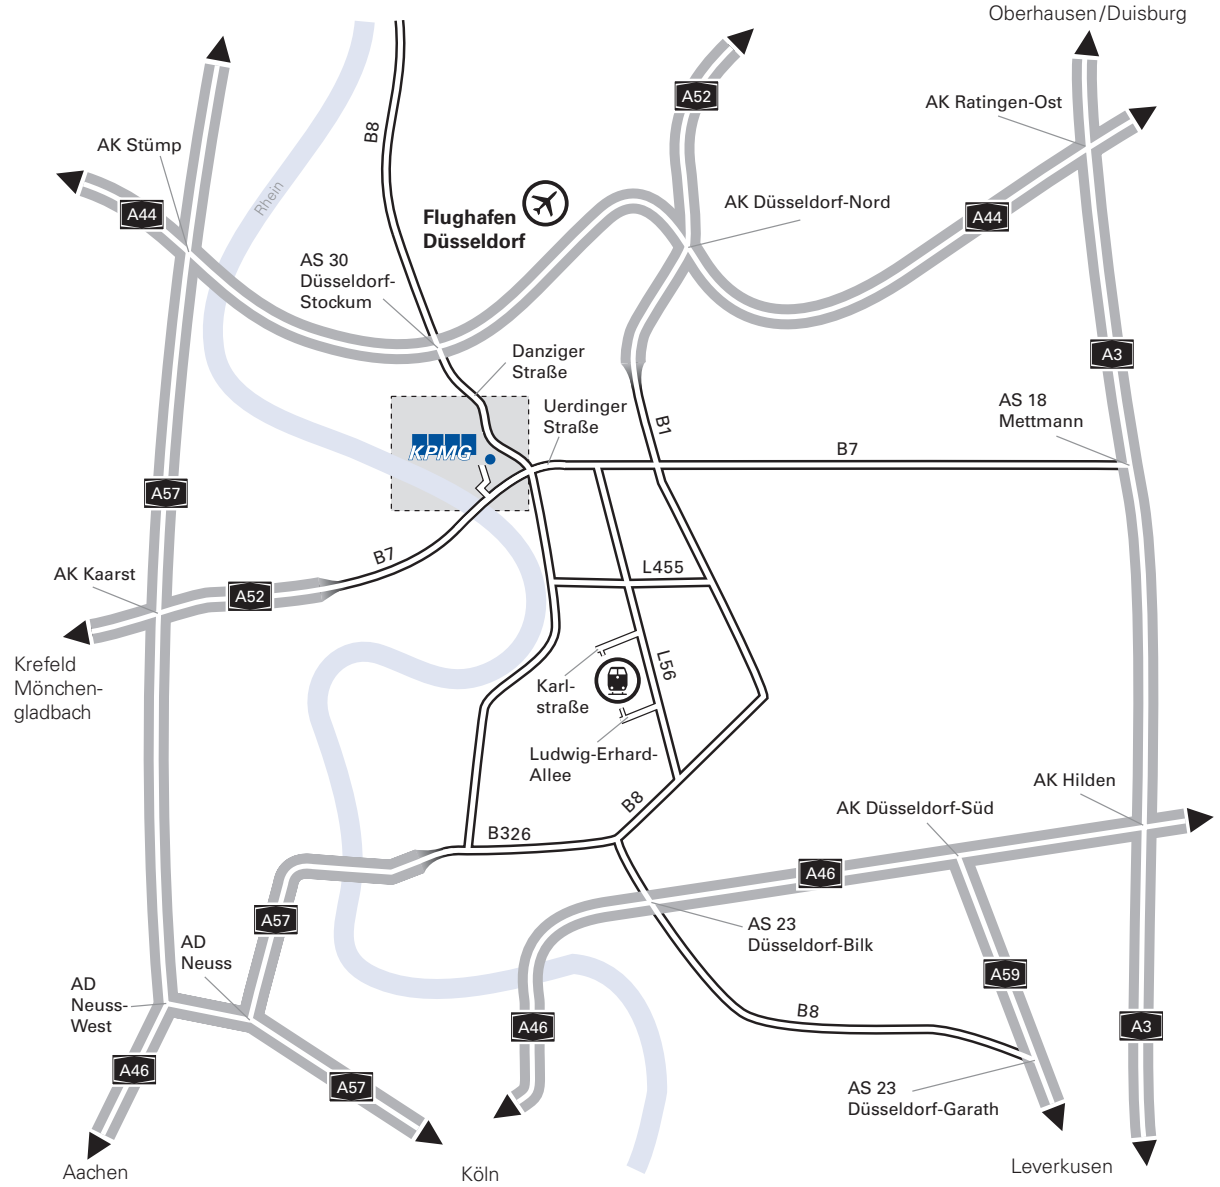

# Düsseldorf

Ihr Weg zu uns

Tersteegenstraße 19–23  
 40474 Düsseldorf  
 T 0211 475-7000  
 F 0211 475-6000

Detailplan

Autobahnverbindung